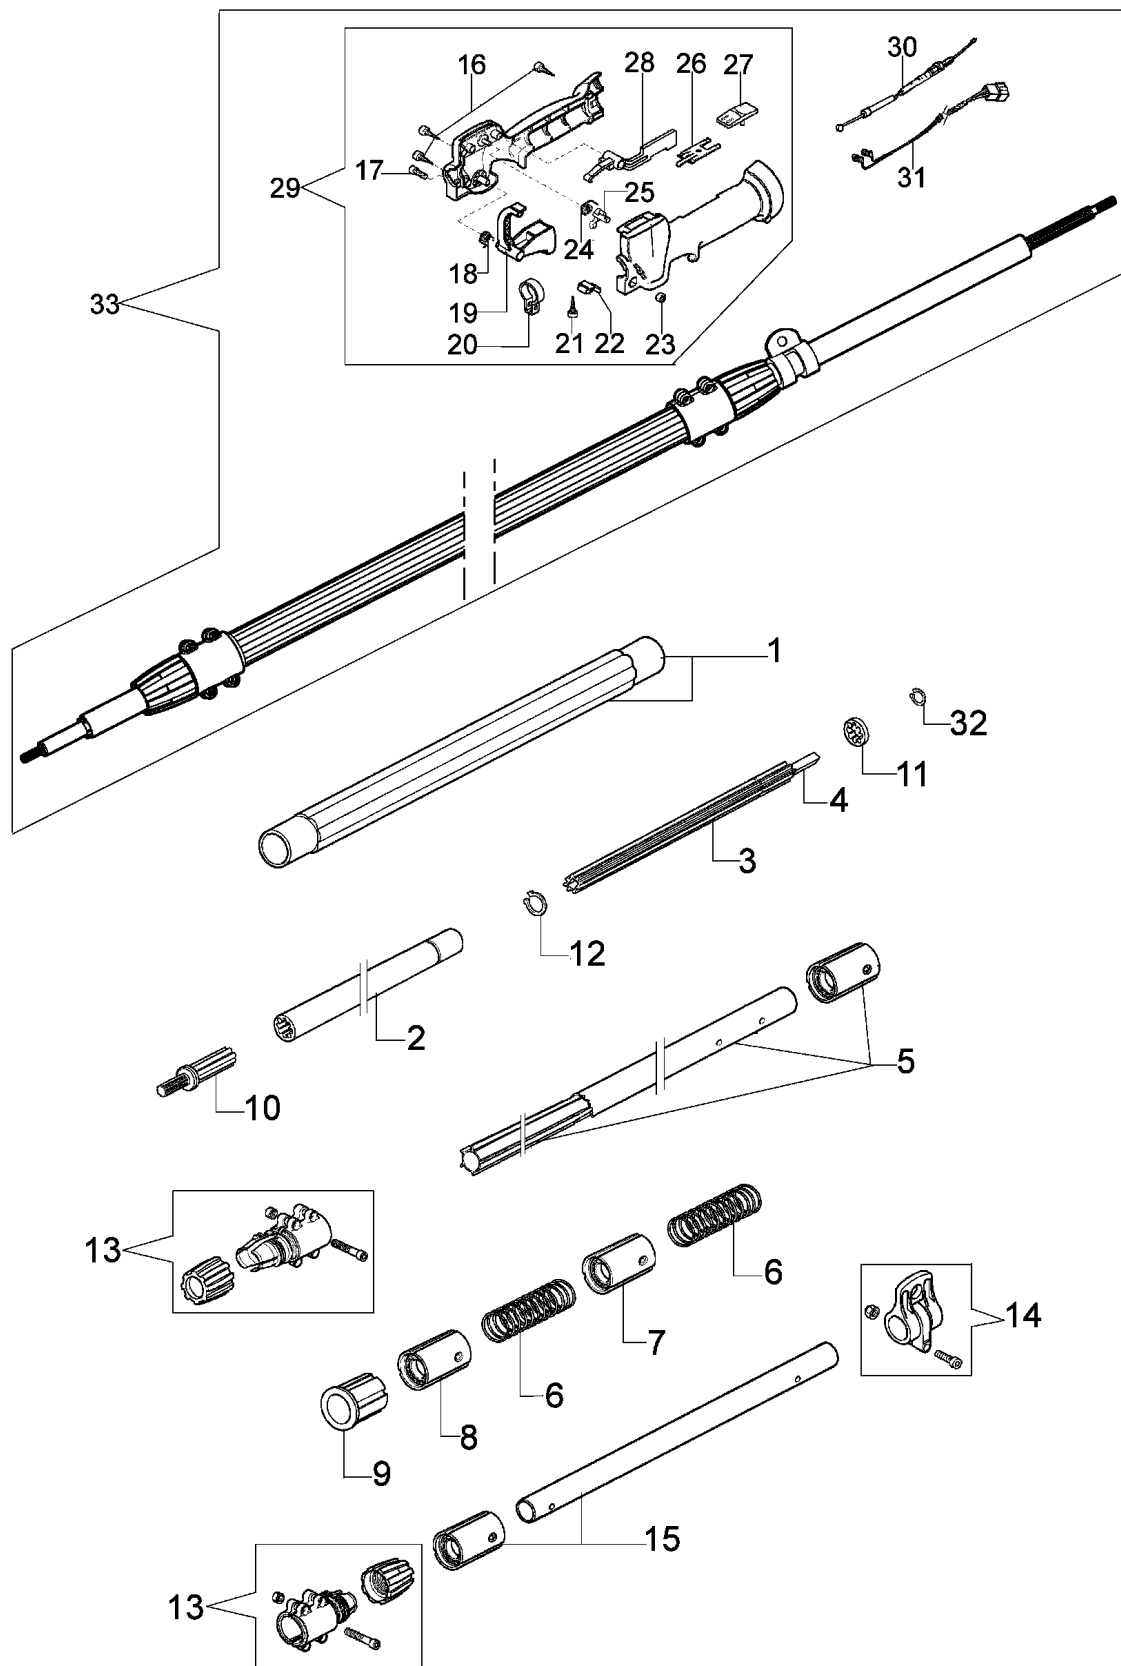

Иллюстрация Starter assy and fuel tank

Иллюстрация Starter assy and fuel tank

Ссылка №	Кол-во	Код артикула	Наименование
47	4	3819010	Washer
48	1	61070091R	Clutch assy d.54
49	4	3801021	Screw
50	1	3025019	Ring
51	1	3035023R	Bearing
52	1	63090036R	Starter case
53	4	3916006	Washer

Иллюстрация Adjust. telescopic pole

Иллюстрация Adjust. telescopic pole

Ссылка №	Кол-во	Код артикула	Наименование
1	1	61222004AR	Hose
2	1	63090008	Shaft
3	1	63090007	Shaft
4	1	63090004	Shaft joint
5	1	61222007AR	Compl. hose
6	2	63090005R	Spring
7	3	63090024	Support
8	1	63090025	Support
9	1	63090018	Slide
10	1	63090043	Shaft joint
11	1	63090039	Washer
12	1	3024014	Ring
13	2	61222009A	Union joint kit
14	1	4161619R	Band d.26
15	1	61222008	Hose
16	3	3960067	Screw
17	2	3801011	Screw
18	1	61040056R	Spring
19	1	61040049	Throttle lever
20	1	61010019	Band
21	1	3960061AR	Screw
22	1	61040054	Plate
23	1	3914003	Nut
24	1	61040057R	Spring
25	1	61040052	Pawl
26	1	61040053	Plate
27	1	61040051	Slide control
28	1	61040050A	Lever
29	1	61012006A	Handle
30	1	61070080	Throttle cable
31	1	61070081	Cable
32	1	3024011	Ring
33	1	61222001R	Transmiss. assy

Иллюстрация Pruner

Ссылка №	Кол-во	Код артикула	Наименование
1	2	004400959R	Nut
2	1	W0000201	Gear case
3	1	W0000202	Chain cover
4	1	W0000203	Chain tensioner
5	2	3034008	Bearing
6	1	W000105	Sprocket
7	1	W000106	Washer
8	1	3024017	Ring
9	2	3801011	Screw
10	4	W000113	Screw
11	2	W000112	Stud
12	1	3801030	Screw
13	1	W0000204	Half case
14	1	W0000205	Bevel gear set
15	1	3801008	Screw
16	1	3025018	Ring
17	1	W0000206	Bearing
18	1	W0000207	Spring
19	1	W0000208	Pin
20	1	W000115	O-ring
21	1	W000117	Cover
22	1	W0000209	Oil pump
23	1	W0000210	Ring
24	1	W0000211	Cap
25	2	3801004	Screw
26	1	W0000212	Screw
27	2	3933100R	Nut
28	2	3833073	Washer
29	1	3025022	Ring
30	1	W0000214	Ring
31	1	W0000215	Ring nut
32	1	W0000216	Screw
33	1	W0000217	Shaft
34	1	W0000213	Bushing
35	1	W0000200	Bushing
36	1	3801043	Screw
37	1	W000118	Oil filter