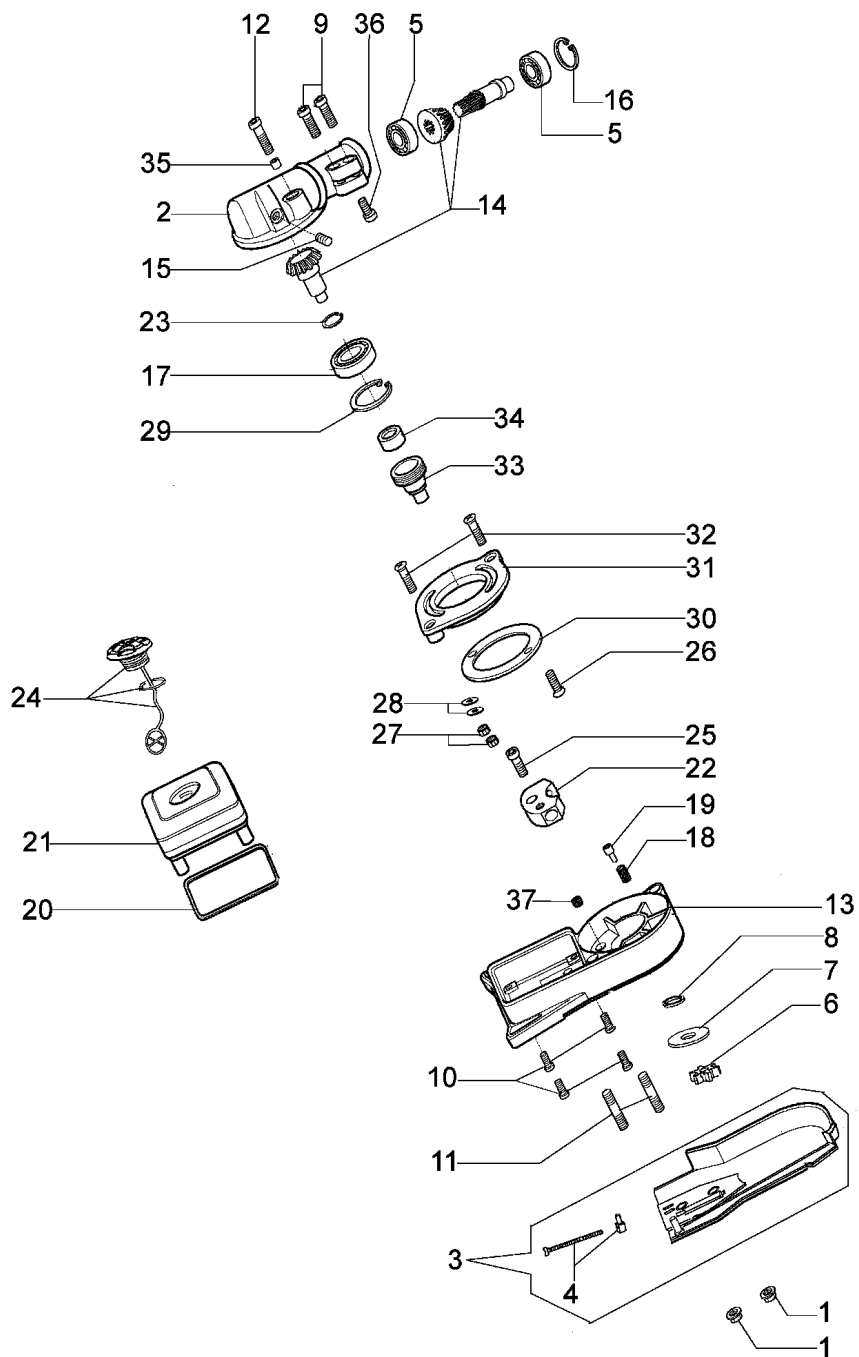

Иллюстрация Starter assy and fuel tank

Иллюстрация Starter assy and fuel tank

Ссылка №	Кол-во	Код артикула	Наименование
47	4	3819010	Washer
48	1	61070091R	Clutch assy d.54
49	4	3801021	Screw
50	1	3025019	Ring
51	1	3035023R	Bearing
52	1	63090036R	Starter case
53	4	3916006	Washer

Иллюстрация Adjust. telescopic pole

Иллюстрация Adjust. telescopic pole

Ссылка №	Кол-во	Код артикула	Наименование
1	1	61222004AR	Hose
2	1	63090008	Shaft
3	1	63090007	Shaft
4	1	63090004	Shaft joint
5	1	61222007AR	Compl. hose
6	2	63090005R	Spring
7	3	63090024	Support
8	1	63090025	Support
9	1	63090018	Slide
10	1	63090043	Shaft joint
11	1	63090039	Washer
12	1	3024014	Ring
13	2	61222009A	Union joint kit
14	1	4161619R	Band d.26
15	1	61222008	Hose
16	3	3960067	Screw
17	2	3801011	Screw
18	1	61040056R	Spring
19	1	61040049	Throttle lever
20	1	61010019	Band
21	1	3960061AR	Screw
22	1	61040054	Plate
23	1	3914003	Nut
24	1	61040057R	Spring
25	1	61040052	Pawl
26	1	61040053	Plate
27	1	61040051	Slide control
28	1	61040050A	Lever
29	1	61012006A	Handle
30	1	61070080	Throttle cable
31	1	61070081	Cable
32	1	3024011	Ring
33	1	61222001R	Transmiss. assy

Иллюстрация Pruner

Ссылка №	Кол-во	Код артикула	Наименование
1	2	004400959R	Nut
2	1	W0000201	Gear case
3	1	W0000202	Chain cover
4	1	W0000203	Chain tensioner
5	2	3034008	Bearing
6	1	W000105	Sprocket
7	1	W000106	Washer
8	1	3024017	Ring
9	2	3801011	Screw
10	4	W000113	Screw
11	2	W000112	Stud
12	1	3801030	Screw
13	1	W0000204	Half case
14	1	W0000205	Bevel gear set
15	1	3801008	Screw
16	1	3025018	Ring
17	1	W0000206	Bearing
18	1	W0000207	Spring
19	1	W0000208	Pin
20	1	W000115	O-ring
21	1	W000117	Cover
22	1	W0000209	Oil pump
23	1	W0000210	Ring
24	1	W0000211	Cap
25	2	3801004	Screw
26	1	W0000212	Screw
27	2	3933100R	Nut
28	2	3833073	Washer
29	1	3025022	Ring
30	1	W0000214	Ring
31	1	W0000215	Ring nut
32	1	W0000216	Screw
33	1	W0000217	Shaft
34	1	W0000213	Bushing
35	1	W0000200	Bushing
36	1	3801043	Screw
37	1	W000118	Oil filter