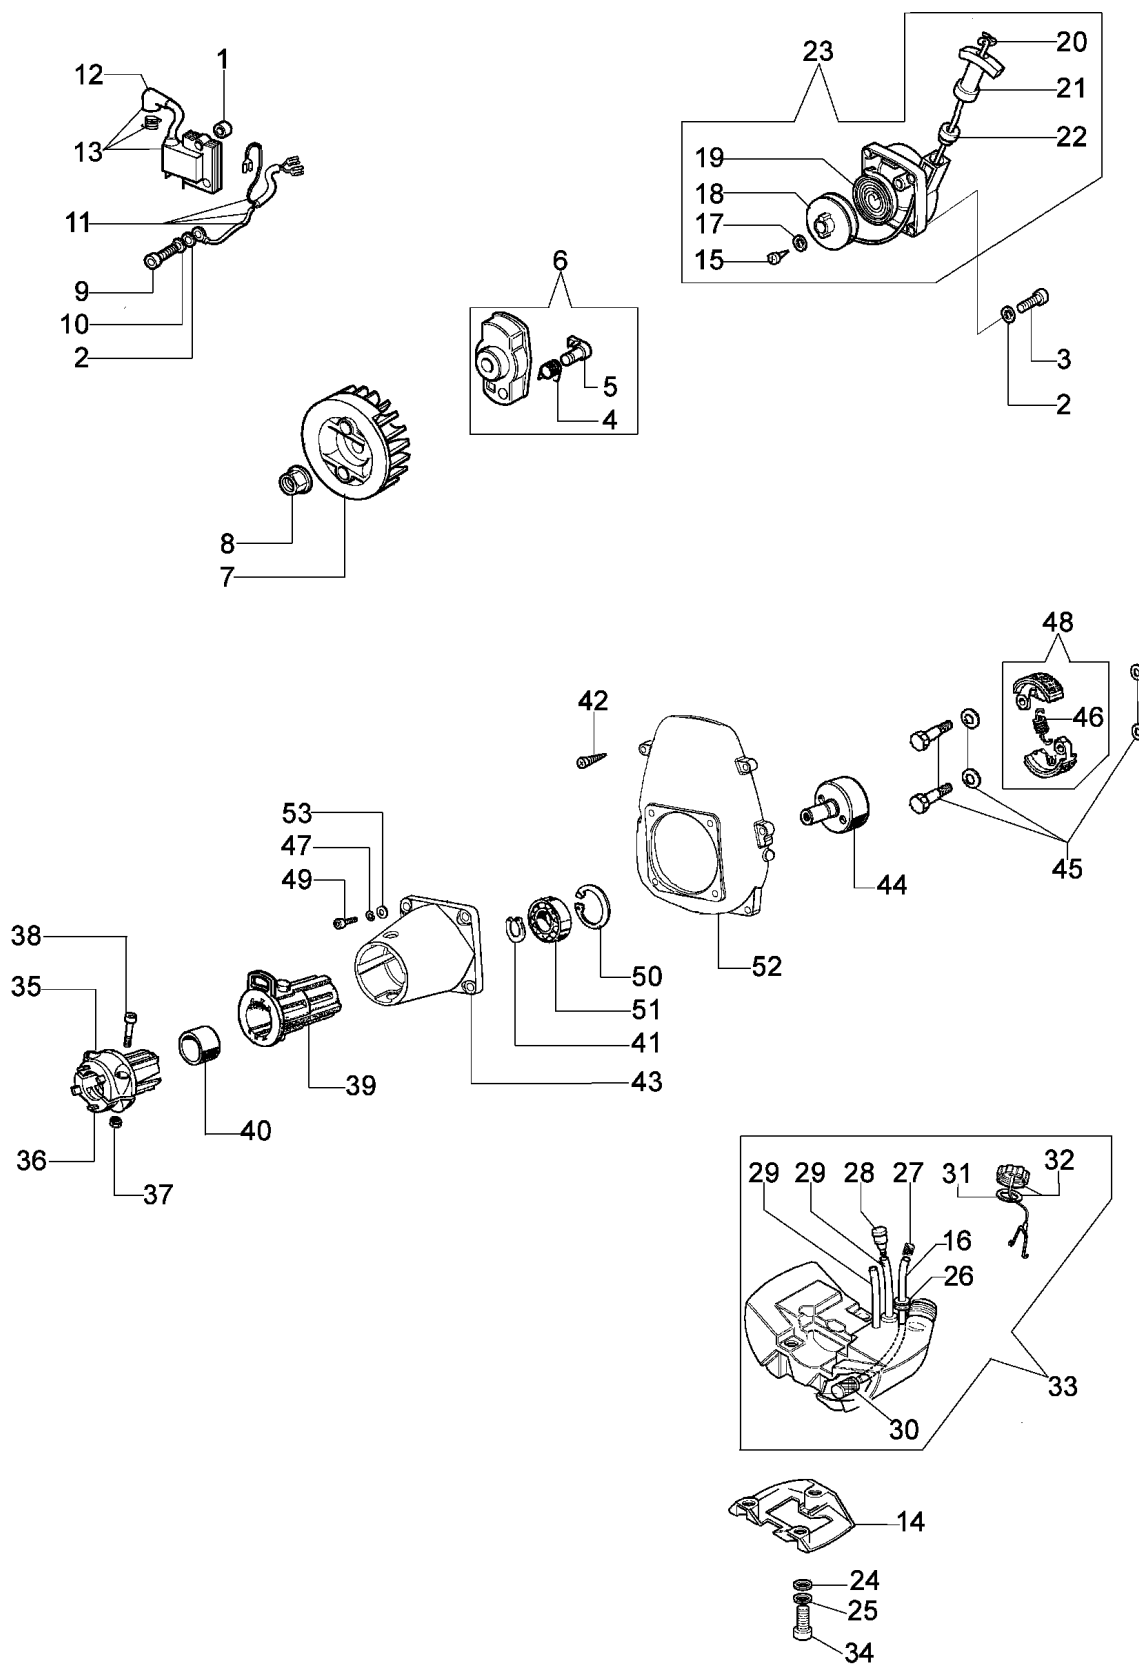

Иллюстрация Starter assy and fuel tank

Иллюстрация Starter assy and fuel tank

Ссылка №	Кол-во	Код артикула	Наименование
1	2	50070148	Spacer
2	4	3916004	Washer
3	4	3801010R	Screw
4	1	61070039R	Spring
5	1	61070038	Pawl
6	1	61070053	Clutch driver
7	1	61070017AR	Flywheel
8	1	3980012	Nut
9	2	006000085	Screw
10	2	3819005	Washer
11	2	61070012R	Cable
12	1	094600097A	Spark plug cap
13	1	56510066R	Ignition coil
14	1	61070009	Stand
15	3	3801013R	Screw
16	1	4100415	Hose
17	1	094600451	Washer
18	1	61070035BR	Starter pulley
19	1	61070036R	Spring
20	1	61070019AR	Starter rope
21	1	093500397	Handle
22	1	072700089	Bushing
23	1	61072008BR	Starter assy
24	7	3918005	Washer
25	3	3819006	Washer
26	1	4161211	Bush
27	1	4098377	Band
28	1	61070011A	Breather valve
29	2	61070078	Hose
30	1	094600450R	Fuel filter
31	1	61070006	Gasket
32	1	61070079R	Tank cap
33	1	61070105R	Tank
34	1	3801013R	Screw
35	1	61010021	Adaptor
36	1	61010020	Adaptor
37	2	3914003	Nut
38	2	3801016	Screw
39	1	4161428	Sleeve
40	1	4161364	Bushing
41	1	3024012	Ring
42	4	3960064AR	Screw
43	1	63090020	Cover
44	1	61170050AR	Clutch drum
45	1	61170137B	Clutch bolt
46	1	61070090R	Spring

Иллюстрация Adjust. telescopic pole

Иллюстрация Adjust. telescopic pole

Ссылка №	Кол-во	Код артикула	Наименование
1	1	61222004AR	Hose
2	1	63090008	Shaft
3	1	63090007	Shaft
4	1	63090004	Shaft joint
5	1	61222007AR	Compl. hose
6	2	63090005R	Spring
7	3	63090024	Support
8	1	63090025	Support
9	1	63090018	Slide
10	1	63090043	Shaft joint
11	1	63090039	Washer
12	1	3024014	Ring
13	2	61222009A	Union joint kit
14	1	4161619R	Band d.26
15	1	61222008	Hose
16	3	3960067	Screw
17	2	3801011	Screw
18	1	61040056R	Spring
19	1	61040049	Throttle lever
20	1	61010019	Band
21	1	3960061AR	Screw
22	1	61040054	Plate
23	1	3914003	Nut
24	1	61040057R	Spring
25	1	61040052	Pawl
26	1	61040053	Plate
27	1	61040051	Slide control
28	1	61040050A	Lever
29	1	61012006A	Handle
30	1	61070080	Throttle cable
31	1	61070081	Cable
32	1	3024011	Ring
33	1	61222001R	Transmiss. assy