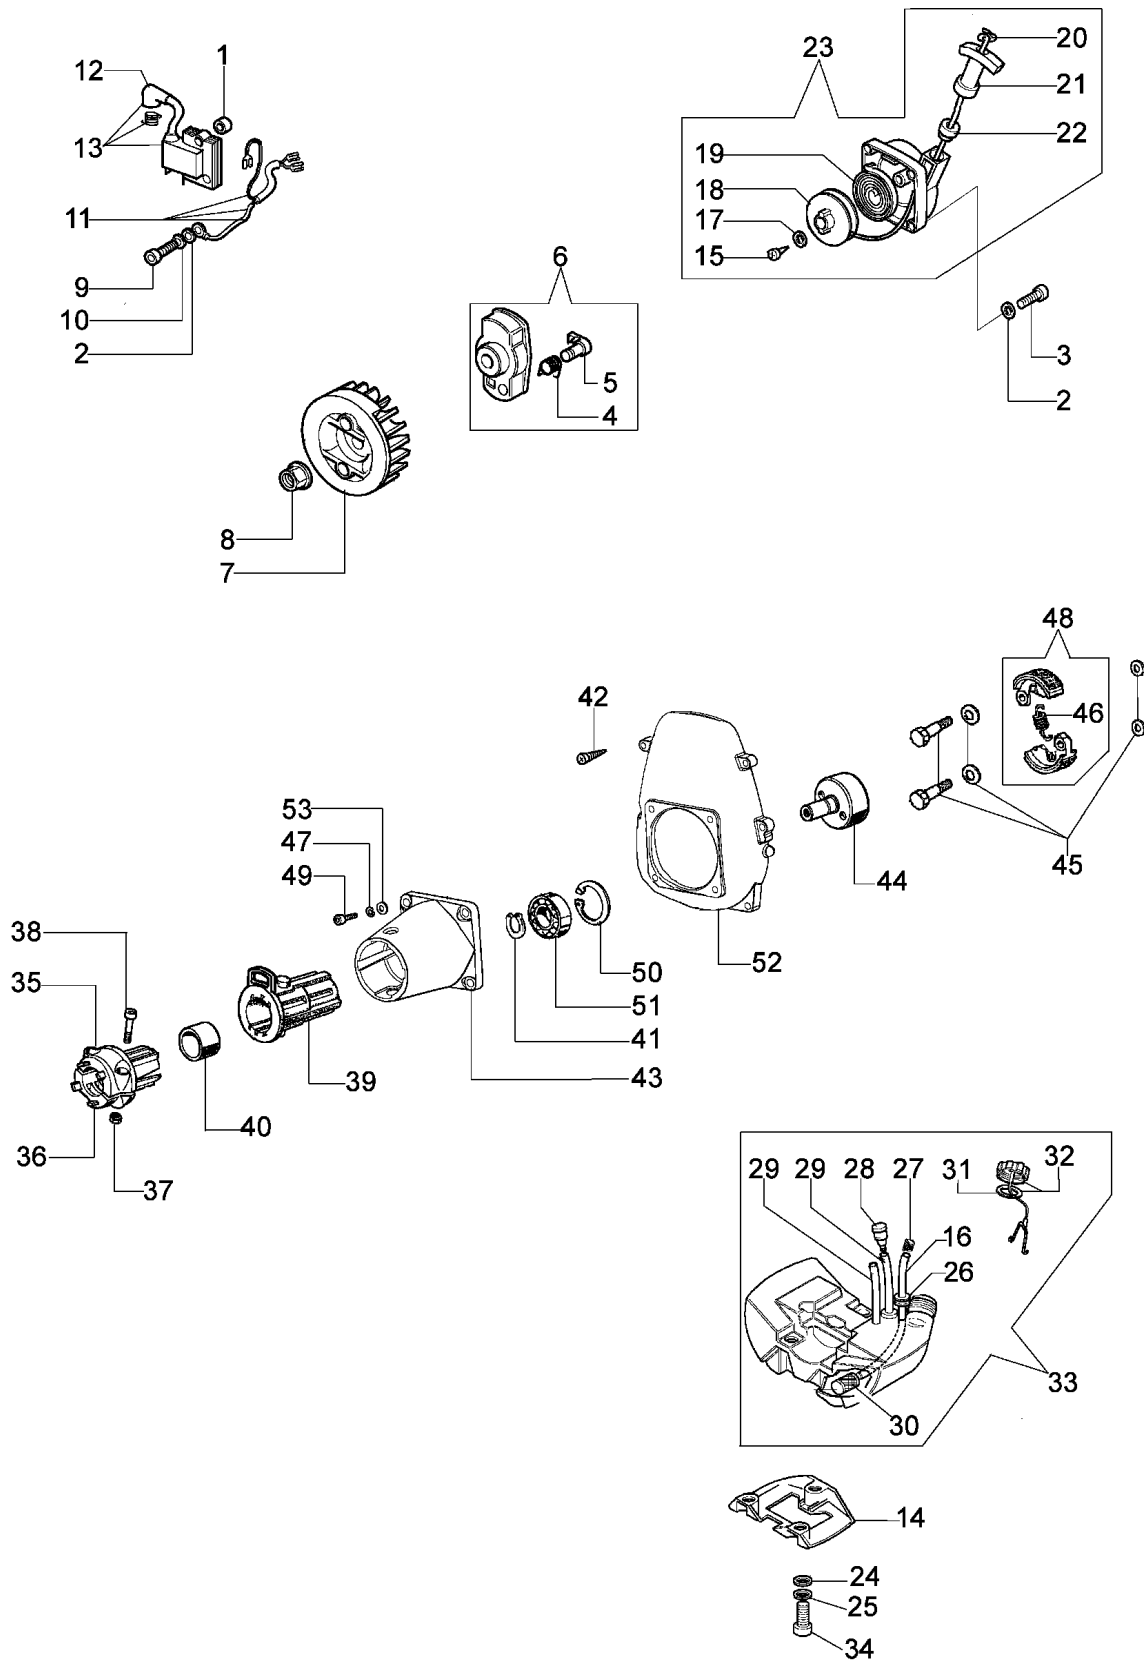

Иллюстрация Starter assy and fuel tank

Иллюстрация Starter assy and fuel tank

Ссылка №	Кол-во	Код артикула	Наименование
47	4	3819010	Washer
48	1	61070091R	Clutch assy d.54
49	4	3801021	Screw
50	1	3025019	Ring
51	1	3035023R	Bearing
52	1	63090036R	Starter case
53	4	3916006	Washer

Иллюстрация Adjust. telescopic pole

Иллюстрация Adjust. telescopic pole

Ссылка №	Кол-во	Код артикула	Наименование
1	1	61222004AR	Hose
2	1	63090008	Shaft
3	1	63090007	Shaft
4	1	63090004	Shaft joint
5	1	61222007AR	Compl. hose
6	2	63090005R	Spring
7	3	63090024	Support
8	1	63090025	Support
9	1	63090018	Slide
10	1	63090043	Shaft joint
11	1	63090039	Washer
12	1	3024014	Ring
13	2	61222009A	Union joint kit
14	1	4161619R	Band d.26
15	1	61222008	Hose
16	3	3960067	Screw
17	2	3801011	Screw
18	1	61040056R	Spring
19	1	61040049	Throttle lever
20	1	61010019	Band
21	1	3960061AR	Screw
22	1	61040054	Plate
23	1	3914003	Nut
24	1	61040057R	Spring
25	1	61040052	Pawl
26	1	61040053	Plate
27	1	61040051	Slide control
28	1	61040050A	Lever
29	1	61012006A	Handle
30	1	61070080	Throttle cable
31	1	61070081	Cable
32	1	3024011	Ring
33	1	61222001R	Transmiss. assy

Иллюстрация Pruner

Ссылка №	Кол-во	Код артикула	Наименование
1	2	004400959R	Nut
2	1	W0000201	Gear case
3	1	W0000202	Chain cover
4	1	W0000203	Chain tensioner
5	2	3034008	Bearing
6	1	W000105	Sprocket
7	1	W000106	Washer
8	1	3024017	Ring
9	2	3801011	Screw
10	4	W000113	Screw
11	2	W000112	Stud
12	1	3801030	Screw
13	1	W0000204	Half case
14	1	W0000205	Bevel gear set
15	1	3801008	Screw
16	1	3025018	Ring
17	1	W0000206	Bearing
18	1	W0000207	Spring
19	1	W0000208	Pin
20	1	W000115	O-ring
21	1	W000117	Cover
22	1	W0000209	Oil pump
23	1	W0000210	Ring
24	1	W0000211	Cap
25	2	3801004	Screw
26	1	W0000212	Screw
27	2	3933100R	Nut
28	2	3833073	Washer
29	1	3025022	Ring
30	1	W0000214	Ring
31	1	W0000215	Ring nut
32	1	W0000216	Screw
33	1	W0000217	Shaft
34	1	W0000213	Bushing
35	1	W0000200	Bushing
36	1	3801043	Screw
37	1	W000118	Oil filter