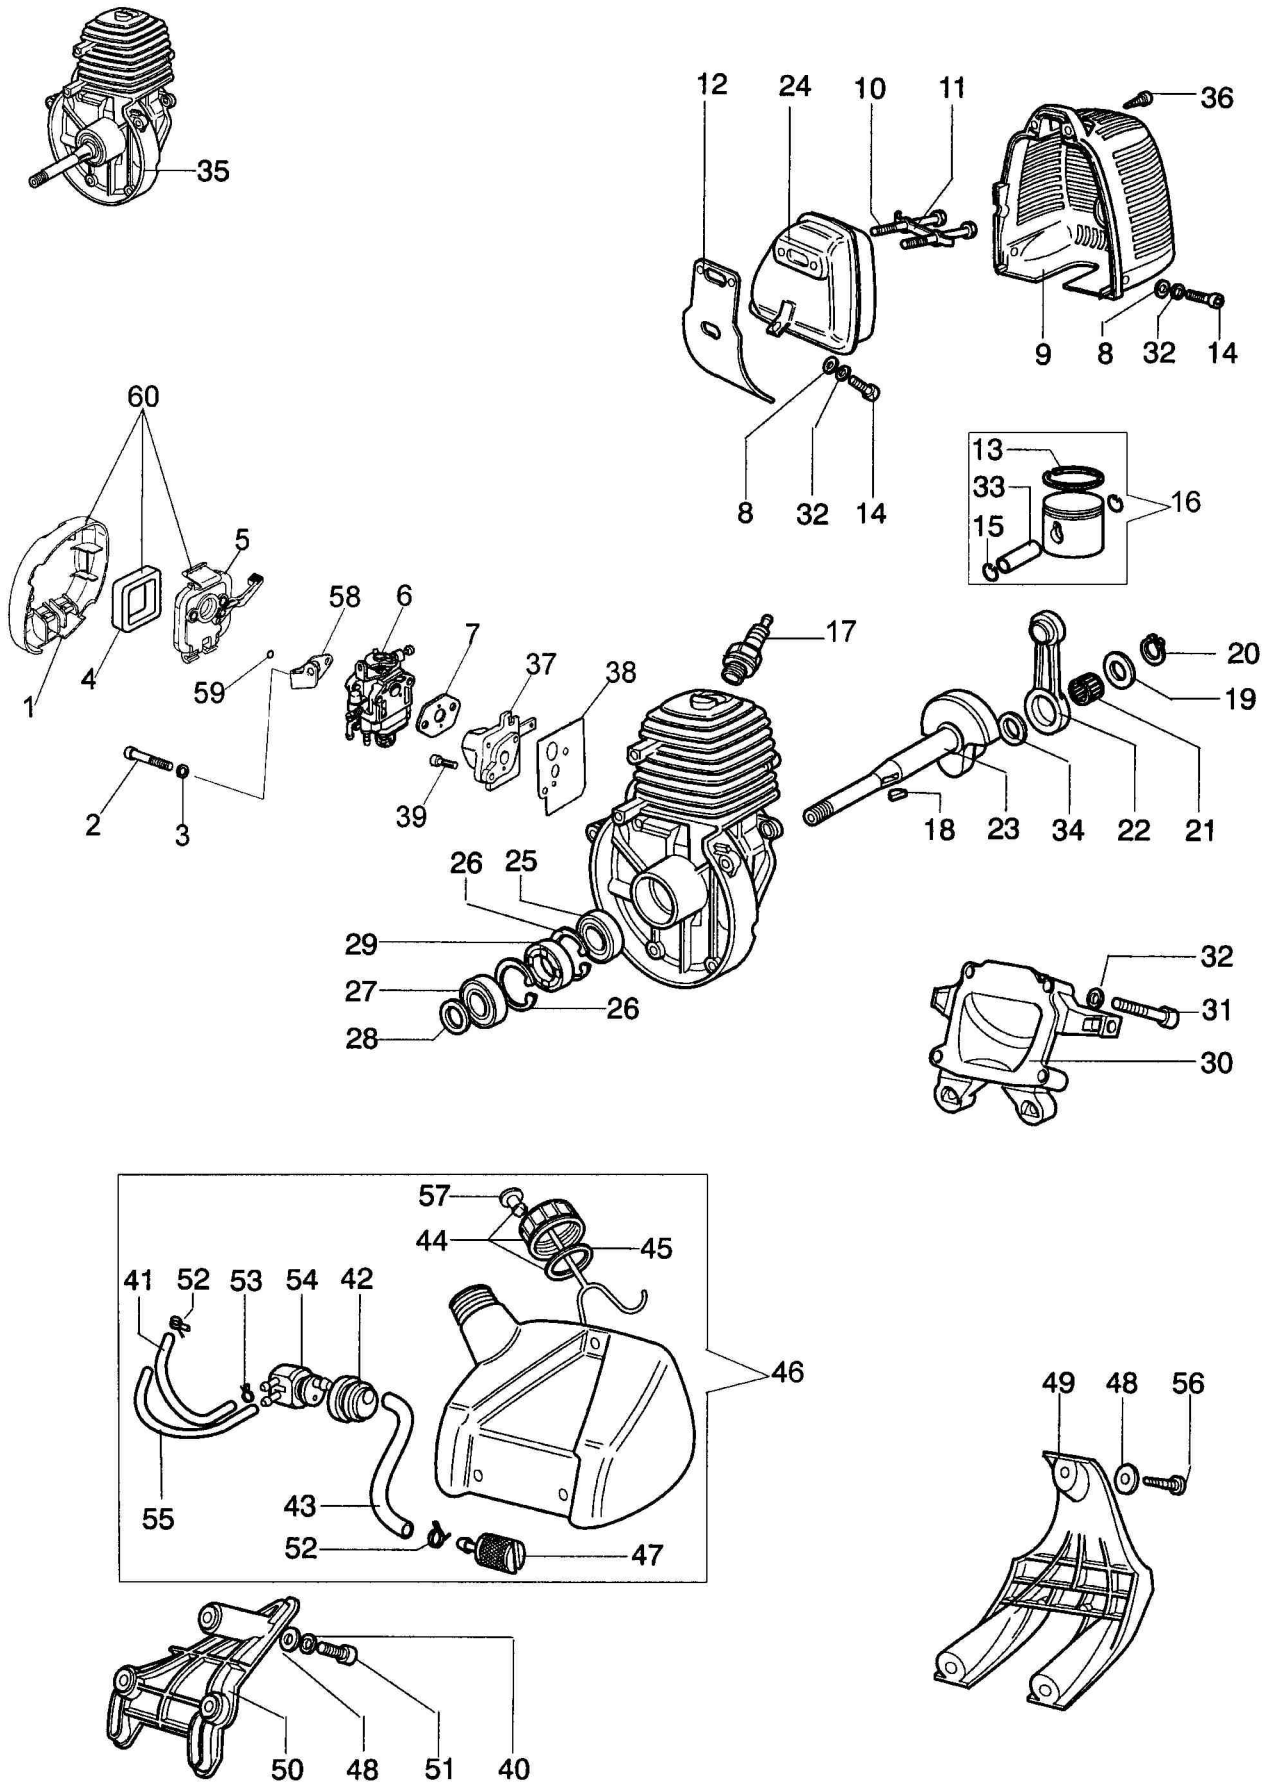

STARK 25
Engine

STARK 25

Engine

Reference	Item number	Quantity	Description
1	61160011	1,00	COVER
2	3801012	2,00	SCREW
3	3833073	2,00	WASHER
4	61160014	1,00	AIR FILTER
5	61162007	1,00	FILTER SUPPORT
6	2318955A	1,00	CARBURETOR WYL-159A
7	4161438	1,00	GASKET
8	3916005	2,00	WASHER
9	61010005	1,00	MUFFLER COVER
10	3806028	2,00	SCREW
11	4095211	1,00	PLATE
12	61010011	1,00	GASKET
13	072700048	1,00	PISTON RING
14	3801010	2,00	SCREW
15	4160025	2,00	RING
16	4161030A	1,00	PISTON ASSY D.34
17	3055101	1,00	SPARK PLUG
18	4098232	1,00	KEY
19	3064005A	1,00	WASHER
20	3024010	1,00	RING
21	3037006	1,00	BEARING
22	4161275	1,00	CONNECTING ROD
23	4160363	1,00	CRANKSHAFT
24	61010012	1,00	MUFFLER
25	3034010	1,00	BEARING
26	3025019	2,00	RING
27	3035023	1,00	BEARING
28	4160124	1,00	WASHER
29	3050030	1,00	SEAL RING
30	61010001	1,00	COVER
31	3801015	4,00	SCREW
32	3819006	4,00	WASHER
33	4160026	1,00	PIN
34	4098683	1,00	WASHER
35	4161570	1,00	SHORT BLOCK
36	3960067	1,00	SCREW
37	4162256A	1,00	INSULATOR
38	4162257	1,00	GASKET
39	3801047	2,00	SCREW
40	3819006	3,00	WASHER
41	4162297	1,00	HOSE
42	4162268	1,00	BUSHING
43	4162296	1,00	HOSE
44	4151258R	1,00	CAP
45	4100308	1,00	GASKET
46	61032026	1,00	COMPLETE TANK
47	094600450	1,00	FUEL FILTER
48	3918005	3,00	WASHER

STARK 25

Engine

Reference	Item number	Quantity	Description
49	61010004	1,00	STAND
50	61010002	1,00	SUPPORT
51	3801010	1,00	SCREW
52	4098377	2,00	BAND
53	3059002	1,00	BAND
54	4162270A	1,00	FITTINGS
55	4162316	1,00	HOSE
56	3960057	3,00	SCREW
57	4098658A	1,00	BREATHER VALVE
58	61150023	1,00	BRACKET
59	3049040	1,00	O-RING
60	61162017	1,00	AIR FILTER