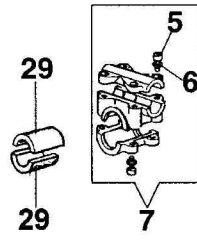

STARK 25
Transmission

STARK 25
Transmission

Reference	Item number	Quantity	Description
1	3025019	1,00	RING
2	3801015	2,00	SCREW
3	4100374A	2,00	GROMMET
4	4160262B	1,00	KNOB
5	3801013	8,00	SCREW
6	2317021	8,00	SWITCH
7	074000183	1,00	CLAMP
8	3960021	1,00	SCREW
9	4100456R	1,00	GUARD
10	4160011	1,00	TUBE D.26
11	3914003	3,00	NUT
12	2317021	1,00	SWITCH
13	4138358	1,00	BUTTON
14	4138360	1,00	SPRING
15	4174246	1,00	LEVER
16	4174245	1,00	THROTTLE LEVER
17	4138361	1,00	SPRING
18	3801008	1,00	SCREW
19	4100098B	1,00	SPRING
20	3960029	2,00	SCREW
21	3801016	2,00	SCREW
22	4095032A	1,00	KNOB
23	4174187B	1,00	HANDLEBAR
24	61040131	1,00	HANDLE
25	4161439A	1,00	THROTTLE CABLE
26	4161440A	1,00	CABLE
27	4161477A	1,00	HANDLEBAR
28	4161330A	1,00	DRIVE SHAFT
29	072700082	2,00	SHOCK ABSORBER
30	3801015	1,00	SCREW
31	4138359	1,00	BUTTON
32	4160012A	1,00	BEVEL GEAR
33	3024010	1,00	RING
34	3035005	1,00	BEARING
35	4161433B	1,00	BAND
36	3025018	1,00	RING
37	3035023	1,00	BEARING
38	3035012	1,00	BEARING
39	4138311A	1,00	RING
40	3025009	1,00	RING
41	4160139	1,00	BEVEL GEAR SET
42	4138428	1,00	CAP
43	4160338	1,00	GEAR CASE
44	4162177A	1,00	GUARD
45	3806069	1,00	SCREW
46	3034011	1,00	BEARING
47	4162178	1,00	SPRING
48	3025021	1,00	RING