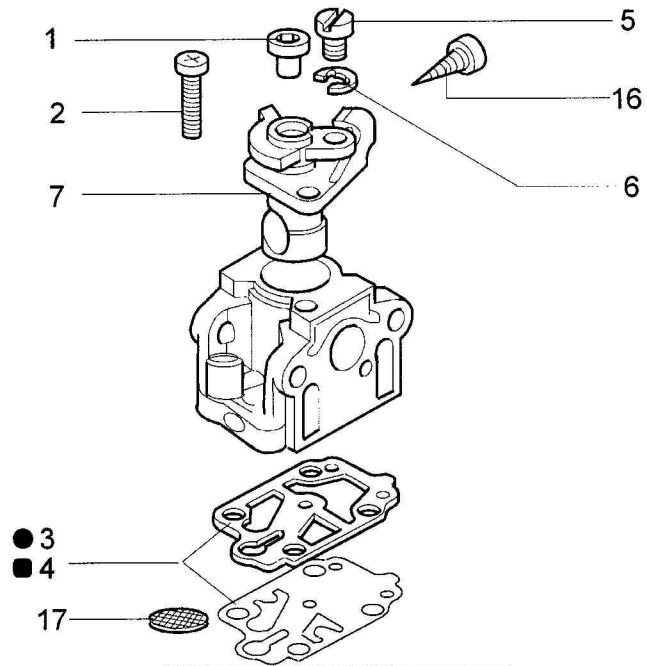

18 Walbro WYL-159A

- 3 KIT MEMBRANE & GUARNIZIONI
  DIAPHRAGM & GASKET SET
- 4 KIT RIPARAZIONE
  REPAIR KIT