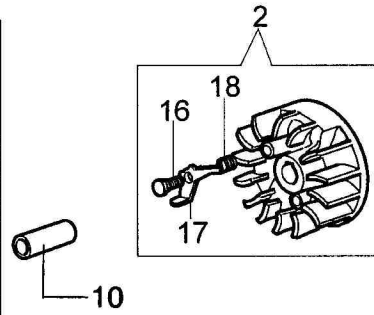

STARK 25
Starter Assy and Clutch

STARK 25

Starter Assy and Clutch

Reference	Item number	Quantity	Description
1	4160125	1,00	STARTER ROPE
2	4161264B	1,00	FLYWHEEL
3	4191020A	1,00	HANDLE
4	3024018	1,00	RING
5	4161150	1,00	RING
6	4161148AR	1,00	PULLEY
7	004000132R	1,00	SPRING
8	4162266A	1,00	CABLE
9	4161361	1,00	STARTER ASSY
10	4160072	2,00	SPACER
11	3801010	1,00	SCREW
12	61010027	1,00	STARTER CASE
13	3916005	4,00	WASHER
14	3916006	4,00	WASHER
15	3801009	4,00	SCREW
16	4161151	1,00	PIN
17	4138441	1,00	PAWL
18	4161186A	1,00	SPRING
19	3801003	2,00	SCREW
20	4098017	1,00	IGNITION COIL
21	4098064	1,00	SPARK PLUG CAP
22	4161202R	1,00	CLUTCH
23	3916004	2,00	WASHER
24	3819005	2,00	WASHER
25	3806035	2,00	SCREW
26	4161200	1,00	SPRING
27	4160146A	1,00	DEFLECTOR
28	4161199	1,00	CLUTCH DRIVER
29	3918007	2,00	WASHER
30	4161201	2,00	BUSHING
31	61032048	1,00	LABELS SET