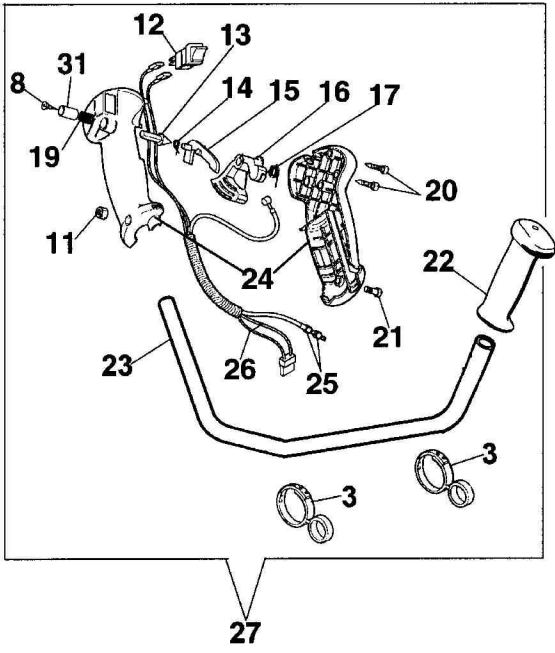

STARK 25
Transmission

STARK 25
Transmission

Reference	Item number	Quantity	Description
1	3025019	1,00	RING
2	3801015	2,00	SCREW
3	4100374A	2,00	GROMMET
4	4160262B	1,00	KNOB
5	3801013	8,00	SCREW
6	2317021	8,00	SWITCH
7	074000183	1,00	CLAMP
8	3960021	1,00	SCREW
9	4100456R	1,00	GUARD
10	4160011	1,00	TUBE D.26
11	3914003	3,00	NUT
12	2317021	1,00	SWITCH
13	4138358	1,00	BUTTON
14	4138360	1,00	SPRING
15	4174246	1,00	LEVER
16	4174245	1,00	THROTTLE LEVER
17	4138361	1,00	SPRING
18	3801008	1,00	SCREW
19	4100098B	1,00	SPRING
20	3960029	2,00	SCREW
21	3801016	2,00	SCREW
22	4095032A	1,00	KNOB
23	4174187B	1,00	HANDLEBAR
24	61040131	1,00	HANDLE
25	4161439A	1,00	THROTTLE CABLE
26	4161440A	1,00	CABLE
27	4161477A	1,00	HANDLEBAR
28	4161330A	1,00	DRIVE SHAFT
29	072700082	2,00	SHOCK ABSORBER
30	3801015	1,00	SCREW
31	4138359	1,00	BUTTON
32	4160012A	1,00	BEVEL GEAR
33	3024010	1,00	RING
34	3035005	1,00	BEARING
35	4161433B	1,00	BAND
36	3025018	1,00	RING
37	3035023	1,00	BEARING
38	3035012	1,00	BEARING
39	4138311A	1,00	RING
40	3025009	1,00	RING
41	4160139	1,00	BEVEL GEAR SET
42	4138428	1,00	CAP
43	4160338	1,00	GEAR CASE
44	4162177A	1,00	GUARD
45	3806069	1,00	SCREW
46	3034011	1,00	BEARING
47	4162178	1,00	SPRING
48	3025021	1,00	RING