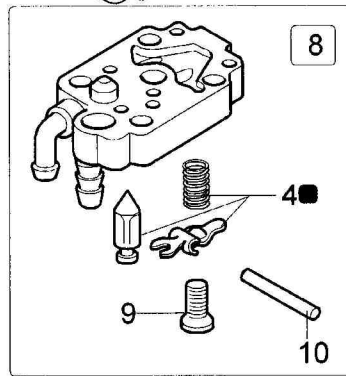

18 Walbro WYL-159A

- 3 KIT MEMBRANE & GUARNIZIONI
  DIAPHRAGM & GASKET SET
- 4 KIT RIPARAZIONE
  REPAIR KIT