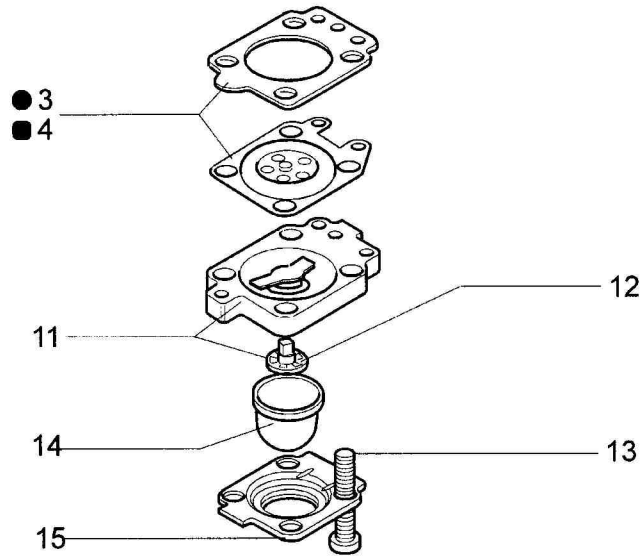

18 Walbro WYL-159A

- 3 KIT MEMBRANE & GUARNIZIONI
  DIAPHRAGM & GASKET SET
- 4 KIT RIPARAZIONE
  REPAIR KIT