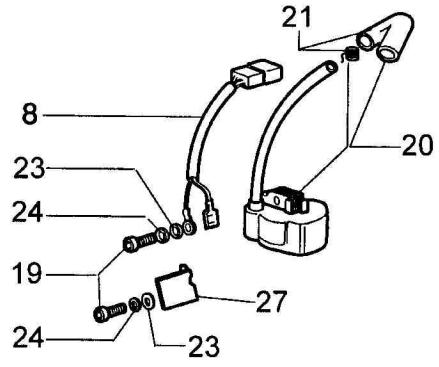

STARK 25
Starter Assy and Clutch

STARK 25

Starter Assy and Clutch

Reference	Item number	Quantity	Description
1	4160125	1,00	STARTER ROPE
2	4161264B	1,00	FLYWHEEL
3	4191020A	1,00	HANDLE
4	3024018	1,00	RING
5	4161150	1,00	RING
6	4161148AR	1,00	PULLEY
7	004000132R	1,00	SPRING
8	4162266A	1,00	CABLE
9	4161361	1,00	STARTER ASSY
10	4160072	2,00	SPACER
11	3801010	1,00	SCREW
12	61010027	1,00	STARTER CASE
13	3916005	4,00	WASHER
14	3916006	4,00	WASHER
15	3801009	4,00	SCREW
16	4161151	1,00	PIN
17	4138441	1,00	PAWL
18	4161186A	1,00	SPRING
19	3801003	2,00	SCREW
20	4098017	1,00	IGNITION COIL
21	4098064	1,00	SPARK PLUG CAP
22	4161202R	1,00	CLUTCH
23	3916004	2,00	WASHER
24	3819005	2,00	WASHER
25	3806035	2,00	SCREW
26	4161200	1,00	SPRING
27	4160146A	1,00	DEFLECTOR
28	4161199	1,00	CLUTCH DRIVER
29	3918007	2,00	WASHER
30	4161201	2,00	BUSHING
31	61032048	1,00	LABELS SET