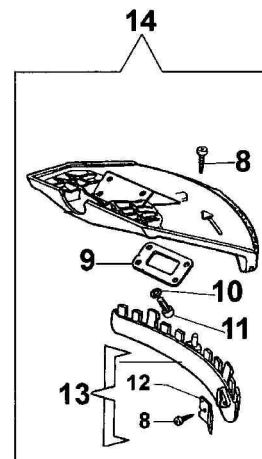

STARK 25

Transmission

Reference	Item number	Quantity	Description
49	3916008	1,00	WASHER
50	4160004B	1,00	FLANGE
51	4160005	1,00	FLANGE
52	4175074	4,00	SCREW
53	4179141	1,00	WASHER
54	3819006	2,00	WASHER
55	61032029	1,00	CLUTCH COVER
56	3024012	4,00	RING
57	4161428	1,00	SLEEVE
58	4161364	1,00	BUSHING
59	61010020	1,00	ADAPTOR
60	61010021	1,00	ADAPTOR
61	4161343R	1,00	CLUTCH DRUM

18 Walbro WYL-159A

- 3 KIT MEMBRANE & GUARNIZIONI
DIAPHRAGM & GASKET SET
- 4 KIT RIPARAZIONE
REPAIR KIT

STARK 25**Carburetor WYL-159A**

Reference	Item number	Quantity	Description
1	2318578	1,00	CAP
2	2318954	2,00	SCREW
3	2318590	1,00	GASKET SET
4	2318591	1,00	REPAIR KIT
5	2318577	1,00	ADJUSTER NUT
6	2318189	1,00	RING
7	2318958	1,00	VALVE
8	2318567	1,00	PUMP BODY
9	2318569	1,00	SCREW
10	003300201	1,00	FULCRUM PIN
11	2318570	1,00	PUMP BODY
12	2318592	1,00	VALVE
13	2318585	4,00	SCREW
14	2318572	1,00	FUEL PUMP
15	2318571	1,00	COVER
16	2318583	1,00	SCREW
17	003300204	1,00	FUEL FILTER
18	2318955A	1,00	CARBURETOR WYL-159A

STARK 25

Accessoires

Reference	Item number	Quantity	Description
1	61012010	1,00	TOOL KIT
2	4160463	1,00	HARNES
3	3914003	2,00	NUT
4	3916005	2,00	WASHER
5	3910005	2,00	SCREW
6	4160209	2,00	SPACER
7	4160236	1,00	BAND
8	3960040	2,00	SCREW
9	4138682	1,00	PLATE
10	3819006	4,00	WASHER
11	3801011	4,00	SCREW
12	4174275	1,00	BLADE
13	4179113A	1,00	STRAP
14	4161506A	1,00	GUARD ASSY
15	4095568R	1,00	DISK
16	61060013	1,00	PIN
17	070000192	1,00	COVER
18	3064004A	1,00	WASHER
19	3024012	1,00	RING
20	071000010A	1,00	SPRING
21	070000193	2,00	BUSHING
22	61062006	1,00	NYLON SPOOL
23	071000006BR	1,00	KNOB
24	63029008	1,00	NYLON HEAD
25	61032046	1,00	LABELS SET
26	63019001B	1,00	NYLON HEAD
27	4199008B	1,00	INSERT
28	4199004	1,00	SPRING
29	4199005A	1,00	BUSHING
30	4199014A	1,00	NYLON SPOOL
31	4199026A	1,00	COVER
32	4095673R	1,00	DISK 3T