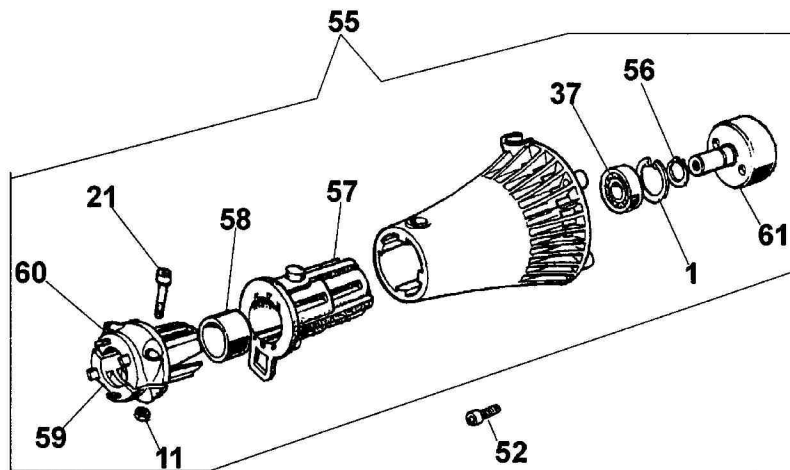

STARK 25
Transmission

STARK 25
Transmission

Reference	Item number	Quantity	Description
1	3025019	1,00	RING
2	3801015	2,00	SCREW
3	4100374A	2,00	GROMMET
4	4160262B	1,00	KNOB
5	3801013	8,00	SCREW
6	2317021	8,00	SWITCH
7	074000183	1,00	CLAMP
8	3960021	1,00	SCREW
9	4100456R	1,00	GUARD
10	4160011	1,00	TUBE D.26
11	3914003	3,00	NUT
12	2317021	1,00	SWITCH
13	4138358	1,00	BUTTON
14	4138360	1,00	SPRING
15	4174246	1,00	LEVER
16	4174245	1,00	THROTTLE LEVER
17	4138361	1,00	SPRING
18	3801008	1,00	SCREW
19	4100098B	1,00	SPRING
20	3960029	2,00	SCREW
21	3801016	2,00	SCREW
22	4095032A	1,00	KNOB
23	4174187B	1,00	HANDLEBAR
24	61040131	1,00	HANDLE
25	4161439A	1,00	THROTTLE CABLE
26	4161440A	1,00	CABLE
27	4161477A	1,00	HANDLEBAR
28	4161330A	1,00	DRIVE SHAFT
29	072700082	2,00	SHOCK ABSORBER
30	3801015	1,00	SCREW
31	4138359	1,00	BUTTON
32	4160012A	1,00	BEVEL GEAR
33	3024010	1,00	RING
34	3035005	1,00	BEARING
35	4161433B	1,00	BAND
36	3025018	1,00	RING
37	3035023	1,00	BEARING
38	3035012	1,00	BEARING
39	4138311A	1,00	RING
40	3025009	1,00	RING
41	4160139	1,00	BEVEL GEAR SET
42	4138428	1,00	CAP
43	4160338	1,00	GEAR CASE
44	4162177A	1,00	GUARD
45	3806069	1,00	SCREW
46	3034011	1,00	BEARING
47	4162178	1,00	SPRING
48	3025021	1,00	RING