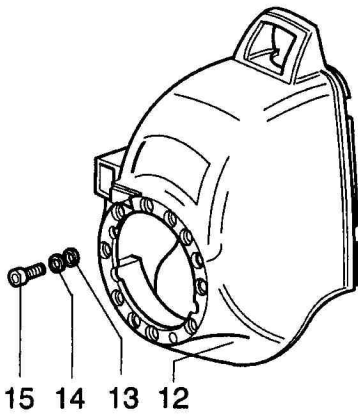

STARK 25
Starter Assy and Clutch

STARK 25

Starter Assy and Clutch

Reference	Item number	Quantity	Description
1	4160125	1,00	STARTER ROPE
2	4161264B	1,00	FLYWHEEL
3	4191020A	1,00	HANDLE
4	3024018	1,00	RING
5	4161150	1,00	RING
6	4161148AR	1,00	PULLEY
7	004000132R	1,00	SPRING
8	4162266A	1,00	CABLE
9	4161361	1,00	STARTER ASSY
10	4160072	2,00	SPACER
11	3801010	1,00	SCREW
12	61010027	1,00	STARTER CASE
13	3916005	4,00	WASHER
14	3916006	4,00	WASHER
15	3801009	4,00	SCREW
16	4161151	1,00	PIN
17	4138441	1,00	PAWL
18	4161186A	1,00	SPRING
19	3801003	2,00	SCREW
20	4098017	1,00	IGNITION COIL
21	4098064	1,00	SPARK PLUG CAP
22	4161202R	1,00	CLUTCH
23	3916004	2,00	WASHER
24	3819005	2,00	WASHER
25	3806035	2,00	SCREW
26	4161200	1,00	SPRING
27	4160146A	1,00	DEFLECTOR
28	4161199	1,00	CLUTCH DRIVER
29	3918007	2,00	WASHER
30	4161201	2,00	BUSHING
31	61032048	1,00	LABELS SET