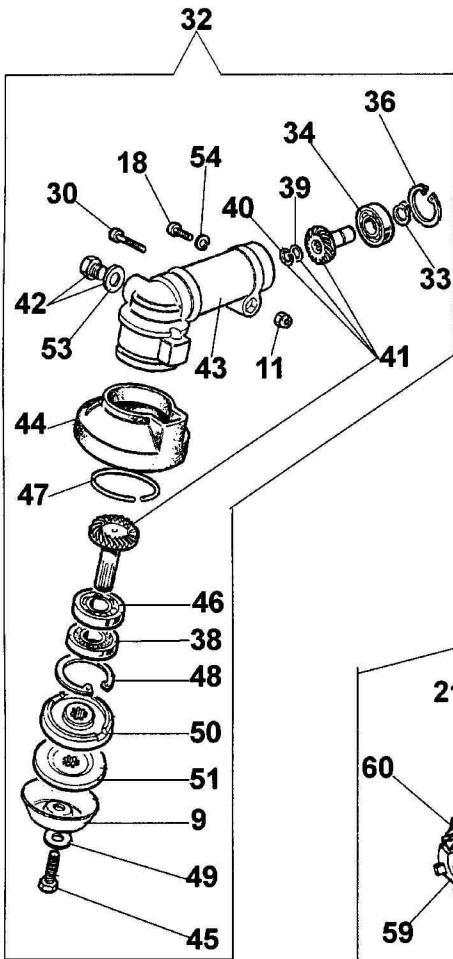

STARK 25
Transmission

STARK 25
Transmission

Reference	Item number	Quantity	Description
1	3025019	1,00	RING
2	3801015	2,00	SCREW
3	4100374A	2,00	GROMMET
4	4160262B	1,00	KNOB
5	3801013	8,00	SCREW
6	2317021	8,00	SWITCH
7	074000183	1,00	CLAMP
8	3960021	1,00	SCREW
9	4100456R	1,00	GUARD
10	4160011	1,00	TUBE D.26
11	3914003	3,00	NUT
12	2317021	1,00	SWITCH
13	4138358	1,00	BUTTON
14	4138360	1,00	SPRING
15	4174246	1,00	LEVER
16	4174245	1,00	THROTTLE LEVER
17	4138361	1,00	SPRING
18	3801008	1,00	SCREW
19	4100098B	1,00	SPRING
20	3960029	2,00	SCREW
21	3801016	2,00	SCREW
22	4095032A	1,00	KNOB
23	4174187B	1,00	HANDLEBAR
24	61040131	1,00	HANDLE
25	4161439A	1,00	THROTTLE CABLE
26	4161440A	1,00	CABLE
27	4161477A	1,00	HANDLEBAR
28	4161330A	1,00	DRIVE SHAFT
29	072700082	2,00	SHOCK ABSORBER
30	3801015	1,00	SCREW
31	4138359	1,00	BUTTON
32	4160012A	1,00	BEVEL GEAR
33	3024010	1,00	RING
34	3035005	1,00	BEARING
35	4161433B	1,00	BAND
36	3025018	1,00	RING
37	3035023	1,00	BEARING
38	3035012	1,00	BEARING
39	4138311A	1,00	RING
40	3025009	1,00	RING
41	4160139	1,00	BEVEL GEAR SET
42	4138428	1,00	CAP
43	4160338	1,00	GEAR CASE
44	4162177A	1,00	GUARD
45	3806069	1,00	SCREW
46	3034011	1,00	BEARING
47	4162178	1,00	SPRING
48	3025021	1,00	RING