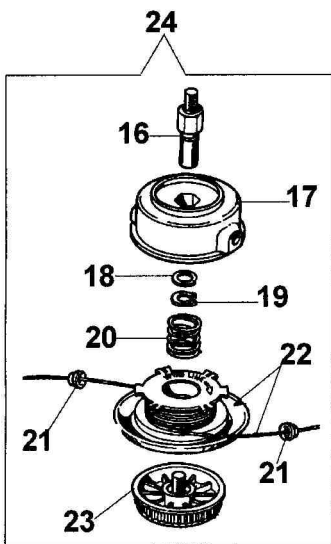

STARK 25

Transmission

Reference	Item number	Quantity	Description
49	3916008	1,00	WASHER
50	4160004B	1,00	FLANGE
51	4160005	1,00	FLANGE
52	4175074	4,00	SCREW
53	4179141	1,00	WASHER
54	3819006	2,00	WASHER
55	61032029	1,00	CLUTCH COVER
56	3024012	4,00	RING
57	4161428	1,00	SLEEVE
58	4161364	1,00	BUSHING
59	61010020	1,00	ADAPTOR
60	61010021	1,00	ADAPTOR
61	4161343R	1,00	CLUTCH DRUM

18 Walbro WYL-159A

- 3 KIT MEMBRANE & GUARNIZIONI
DIAPHRAGM & GASKET SET
- 4 KIT RIPARAZIONE
REPAIR KIT

STARK 25**Carburetor WYL-159A**

Reference	Item number	Quantity	Description
1	2318578	1,00	CAP
2	2318954	2,00	SCREW
3	2318590	1,00	GASKET SET
4	2318591	1,00	REPAIR KIT
5	2318577	1,00	ADJUSTER NUT
6	2318189	1,00	RING
7	2318958	1,00	VALVE
8	2318567	1,00	PUMP BODY
9	2318569	1,00	SCREW
10	003300201	1,00	FULCRUM PIN
11	2318570	1,00	PUMP BODY
12	2318592	1,00	VALVE
13	2318585	4,00	SCREW
14	2318572	1,00	FUEL PUMP
15	2318571	1,00	COVER
16	2318583	1,00	SCREW
17	003300204	1,00	FUEL FILTER
18	2318955A	1,00	CARBURETOR WYL-159A

STARK 25

Accessoires

Reference	Item number	Quantity	Description
1	61012010	1,00	TOOL KIT
2	4160463	1,00	HARNES
3	3914003	2,00	NUT
4	3916005	2,00	WASHER
5	3910005	2,00	SCREW
6	4160209	2,00	SPACER
7	4160236	1,00	BAND
8	3960040	2,00	SCREW
9	4138682	1,00	PLATE
10	3819006	4,00	WASHER
11	3801011	4,00	SCREW
12	4174275	1,00	BLADE
13	4179113A	1,00	STRAP
14	4161506A	1,00	GUARD ASSY
15	4095568R	1,00	DISK
16	61060013	1,00	PIN
17	070000192	1,00	COVER
18	3064004A	1,00	WASHER
19	3024012	1,00	RING
20	071000010A	1,00	SPRING
21	070000193	2,00	BUSHING
22	61062006	1,00	NYLON SPOOL
23	071000006BR	1,00	KNOB
24	63029008	1,00	NYLON HEAD
25	61032046	1,00	LABELS SET
26	63019001B	1,00	NYLON HEAD
27	4199008B	1,00	INSERT
28	4199004	1,00	SPRING
29	4199005A	1,00	BUSHING
30	4199014A	1,00	NYLON SPOOL
31	4199026A	1,00	COVER
32	4095673R	1,00	DISK 3T