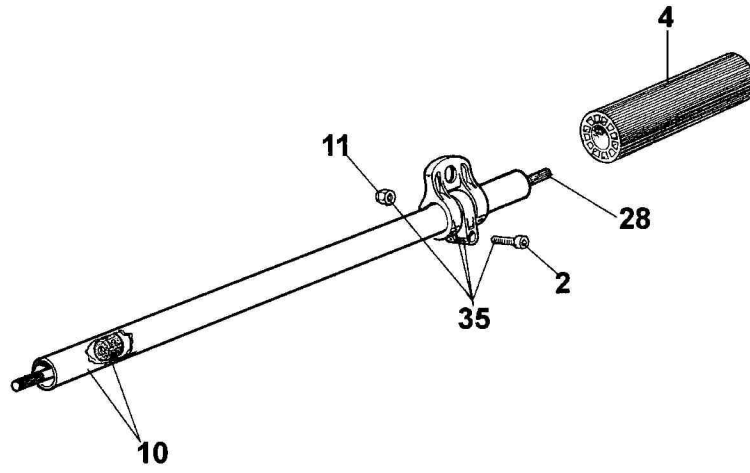

STARK 25
Transmission

STARK 25
Transmission

Reference	Item number	Quantity	Description
1	3025019	1,00	RING
2	3801015	2,00	SCREW
3	4100374A	2,00	GROMMET
4	4160262B	1,00	KNOB
5	3801013	8,00	SCREW
6	2317021	8,00	SWITCH
7	074000183	1,00	CLAMP
8	3960021	1,00	SCREW
9	4100456R	1,00	GUARD
10	4160011	1,00	TUBE D.26
11	3914003	3,00	NUT
12	2317021	1,00	SWITCH
13	4138358	1,00	BUTTON
14	4138360	1,00	SPRING
15	4174246	1,00	LEVER
16	4174245	1,00	THROTTLE LEVER
17	4138361	1,00	SPRING
18	3801008	1,00	SCREW
19	4100098B	1,00	SPRING
20	3960029	2,00	SCREW
21	3801016	2,00	SCREW
22	4095032A	1,00	KNOB
23	4174187B	1,00	HANDLEBAR
24	61040131	1,00	HANDLE
25	4161439A	1,00	THROTTLE CABLE
26	4161440A	1,00	CABLE
27	4161477A	1,00	HANDLEBAR
28	4161330A	1,00	DRIVE SHAFT
29	072700082	2,00	SHOCK ABSORBER
30	3801015	1,00	SCREW
31	4138359	1,00	BUTTON
32	4160012A	1,00	BEVEL GEAR
33	3024010	1,00	RING
34	3035005	1,00	BEARING
35	4161433B	1,00	BAND
36	3025018	1,00	RING
37	3035023	1,00	BEARING
38	3035012	1,00	BEARING
39	4138311A	1,00	RING
40	3025009	1,00	RING
41	4160139	1,00	BEVEL GEAR SET
42	4138428	1,00	CAP
43	4160338	1,00	GEAR CASE
44	4162177A	1,00	GUARD
45	3806069	1,00	SCREW
46	3034011	1,00	BEARING
47	4162178	1,00	SPRING
48	3025021	1,00	RING