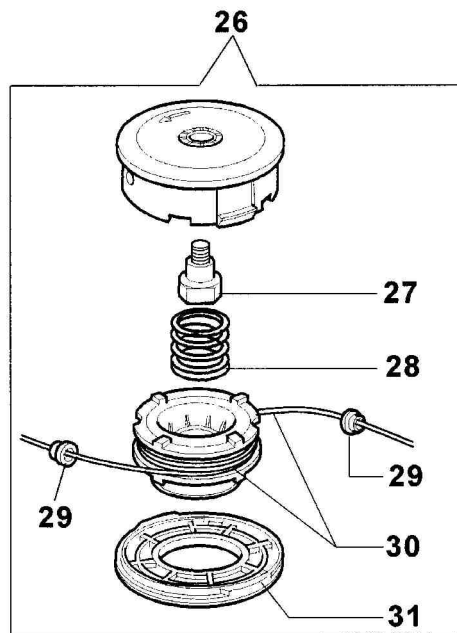

STARK 25

Transmission

Reference	Item number	Quantity	Description
49	3916008	1,00	WASHER
50	4160004B	1,00	FLANGE
51	4160005	1,00	FLANGE
52	4175074	4,00	SCREW
53	4179141	1,00	WASHER
54	3819006	2,00	WASHER
55	61032029	1,00	CLUTCH COVER
56	3024012	4,00	RING
57	4161428	1,00	SLEEVE
58	4161364	1,00	BUSHING
59	61010020	1,00	ADAPTOR
60	61010021	1,00	ADAPTOR
61	4161343R	1,00	CLUTCH DRUM

18 Walbro WYL-159A

- 3 KIT MEMBRANE & GUARNIZIONI
DIAPHRAGM & GASKET SET
- 4 KIT RIPARAZIONE
REPAIR KIT

STARK 25**Carburetor WYL-159A**

Reference	Item number	Quantity	Description
1	2318578	1,00	CAP
2	2318954	2,00	SCREW
3	2318590	1,00	GASKET SET
4	2318591	1,00	REPAIR KIT
5	2318577	1,00	ADJUSTER NUT
6	2318189	1,00	RING
7	2318958	1,00	VALVE
8	2318567	1,00	PUMP BODY
9	2318569	1,00	SCREW
10	003300201	1,00	FULCRUM PIN
11	2318570	1,00	PUMP BODY
12	2318592	1,00	VALVE
13	2318585	4,00	SCREW
14	2318572	1,00	FUEL PUMP
15	2318571	1,00	COVER
16	2318583	1,00	SCREW
17	003300204	1,00	FUEL FILTER
18	2318955A	1,00	CARBURETOR WYL-159A

STARK 25

Accessoires

Reference	Item number	Quantity	Description
1	61012010	1,00	TOOL KIT
2	4160463	1,00	HARNES
3	3914003	2,00	NUT
4	3916005	2,00	WASHER
5	3910005	2,00	SCREW
6	4160209	2,00	SPACER
7	4160236	1,00	BAND
8	3960040	2,00	SCREW
9	4138682	1,00	PLATE
10	3819006	4,00	WASHER
11	3801011	4,00	SCREW
12	4174275	1,00	BLADE
13	4179113A	1,00	STRAP
14	4161506A	1,00	GUARD ASSY
15	4095568R	1,00	DISK
16	61060013	1,00	PIN
17	070000192	1,00	COVER
18	3064004A	1,00	WASHER
19	3024012	1,00	RING
20	071000010A	1,00	SPRING
21	070000193	2,00	BUSHING
22	61062006	1,00	NYLON SPOOL
23	071000006BR	1,00	KNOB
24	63029008	1,00	NYLON HEAD
25	61032046	1,00	LABELS SET
26	63019001B	1,00	NYLON HEAD
27	4199008B	1,00	INSERT
28	4199004	1,00	SPRING
29	4199005A	1,00	BUSHING
30	4199014A	1,00	NYLON SPOOL
31	4199026A	1,00	COVER
32	4095673R	1,00	DISK 3T