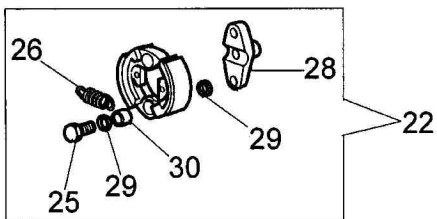

STARK 25
Starter Assy and Clutch

STARK 25

Starter Assy and Clutch

Reference	Item number	Quantity	Description
1	4160125	1,00	STARTER ROPE
2	4161264B	1,00	FLYWHEEL
3	4191020A	1,00	HANDLE
4	3024018	1,00	RING
5	4161150	1,00	RING
6	4161148AR	1,00	PULLEY
7	004000132R	1,00	SPRING
8	4162266A	1,00	CABLE
9	4161361	1,00	STARTER ASSY
10	4160072	2,00	SPACER
11	3801010	1,00	SCREW
12	61010027	1,00	STARTER CASE
13	3916005	4,00	WASHER
14	3916006	4,00	WASHER
15	3801009	4,00	SCREW
16	4161151	1,00	PIN
17	4138441	1,00	PAWL
18	4161186A	1,00	SPRING
19	3801003	2,00	SCREW
20	4098017	1,00	IGNITION COIL
21	4098064	1,00	SPARK PLUG CAP
22	4161202R	1,00	CLUTCH
23	3916004	2,00	WASHER
24	3819005	2,00	WASHER
25	3806035	2,00	SCREW
26	4161200	1,00	SPRING
27	4160146A	1,00	DEFLECTOR
28	4161199	1,00	CLUTCH DRIVER
29	3918007	2,00	WASHER
30	4161201	2,00	BUSHING
31	61032048	1,00	LABELS SET