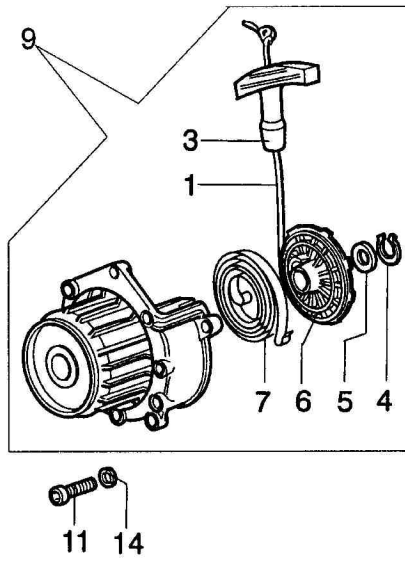

STARK 25
Starter Assy and Clutch

STARK 25

Starter Assy and Clutch

Reference	Item number	Quantity	Description
1	4160125	1,00	STARTER ROPE
2	4161264B	1,00	FLYWHEEL
3	4191020A	1,00	HANDLE
4	3024018	1,00	RING
5	4161150	1,00	RING
6	4161148AR	1,00	PULLEY
7	004000132R	1,00	SPRING
8	4162266A	1,00	CABLE
9	4161361	1,00	STARTER ASSY
10	4160072	2,00	SPACER
11	3801010	1,00	SCREW
12	61010027	1,00	STARTER CASE
13	3916005	4,00	WASHER
14	3916006	4,00	WASHER
15	3801009	4,00	SCREW
16	4161151	1,00	PIN
17	4138441	1,00	PAWL
18	4161186A	1,00	SPRING
19	3801003	2,00	SCREW
20	4098017	1,00	IGNITION COIL
21	4098064	1,00	SPARK PLUG CAP
22	4161202R	1,00	CLUTCH
23	3916004	2,00	WASHER
24	3819005	2,00	WASHER
25	3806035	2,00	SCREW
26	4161200	1,00	SPRING
27	4160146A	1,00	DEFLECTOR
28	4161199	1,00	CLUTCH DRIVER
29	3918007	2,00	WASHER
30	4161201	2,00	BUSHING
31	61032048	1,00	LABELS SET